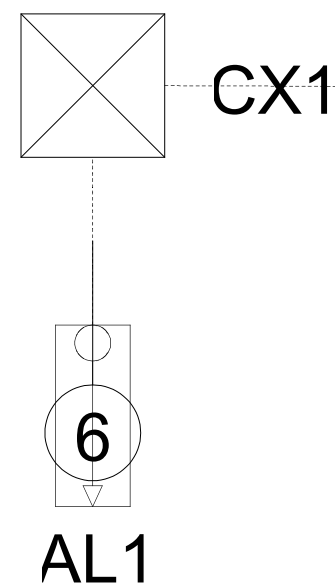

Legenda de fiação	
①	2 2.5
②	1 2 a1 2.5
③	1 2 a1 2.5
④	1 2 2.5
⑤	1 a1
⑥	QD1 4

Legenda	
	<> Caixa de passagem
	Entrada de serviço
	Interruptor simples 1 tecla - 1,10m do piso
	Lâmpada Led 10W
	Quadro de distribuição
	Tomada baixa a 0,30m do piso