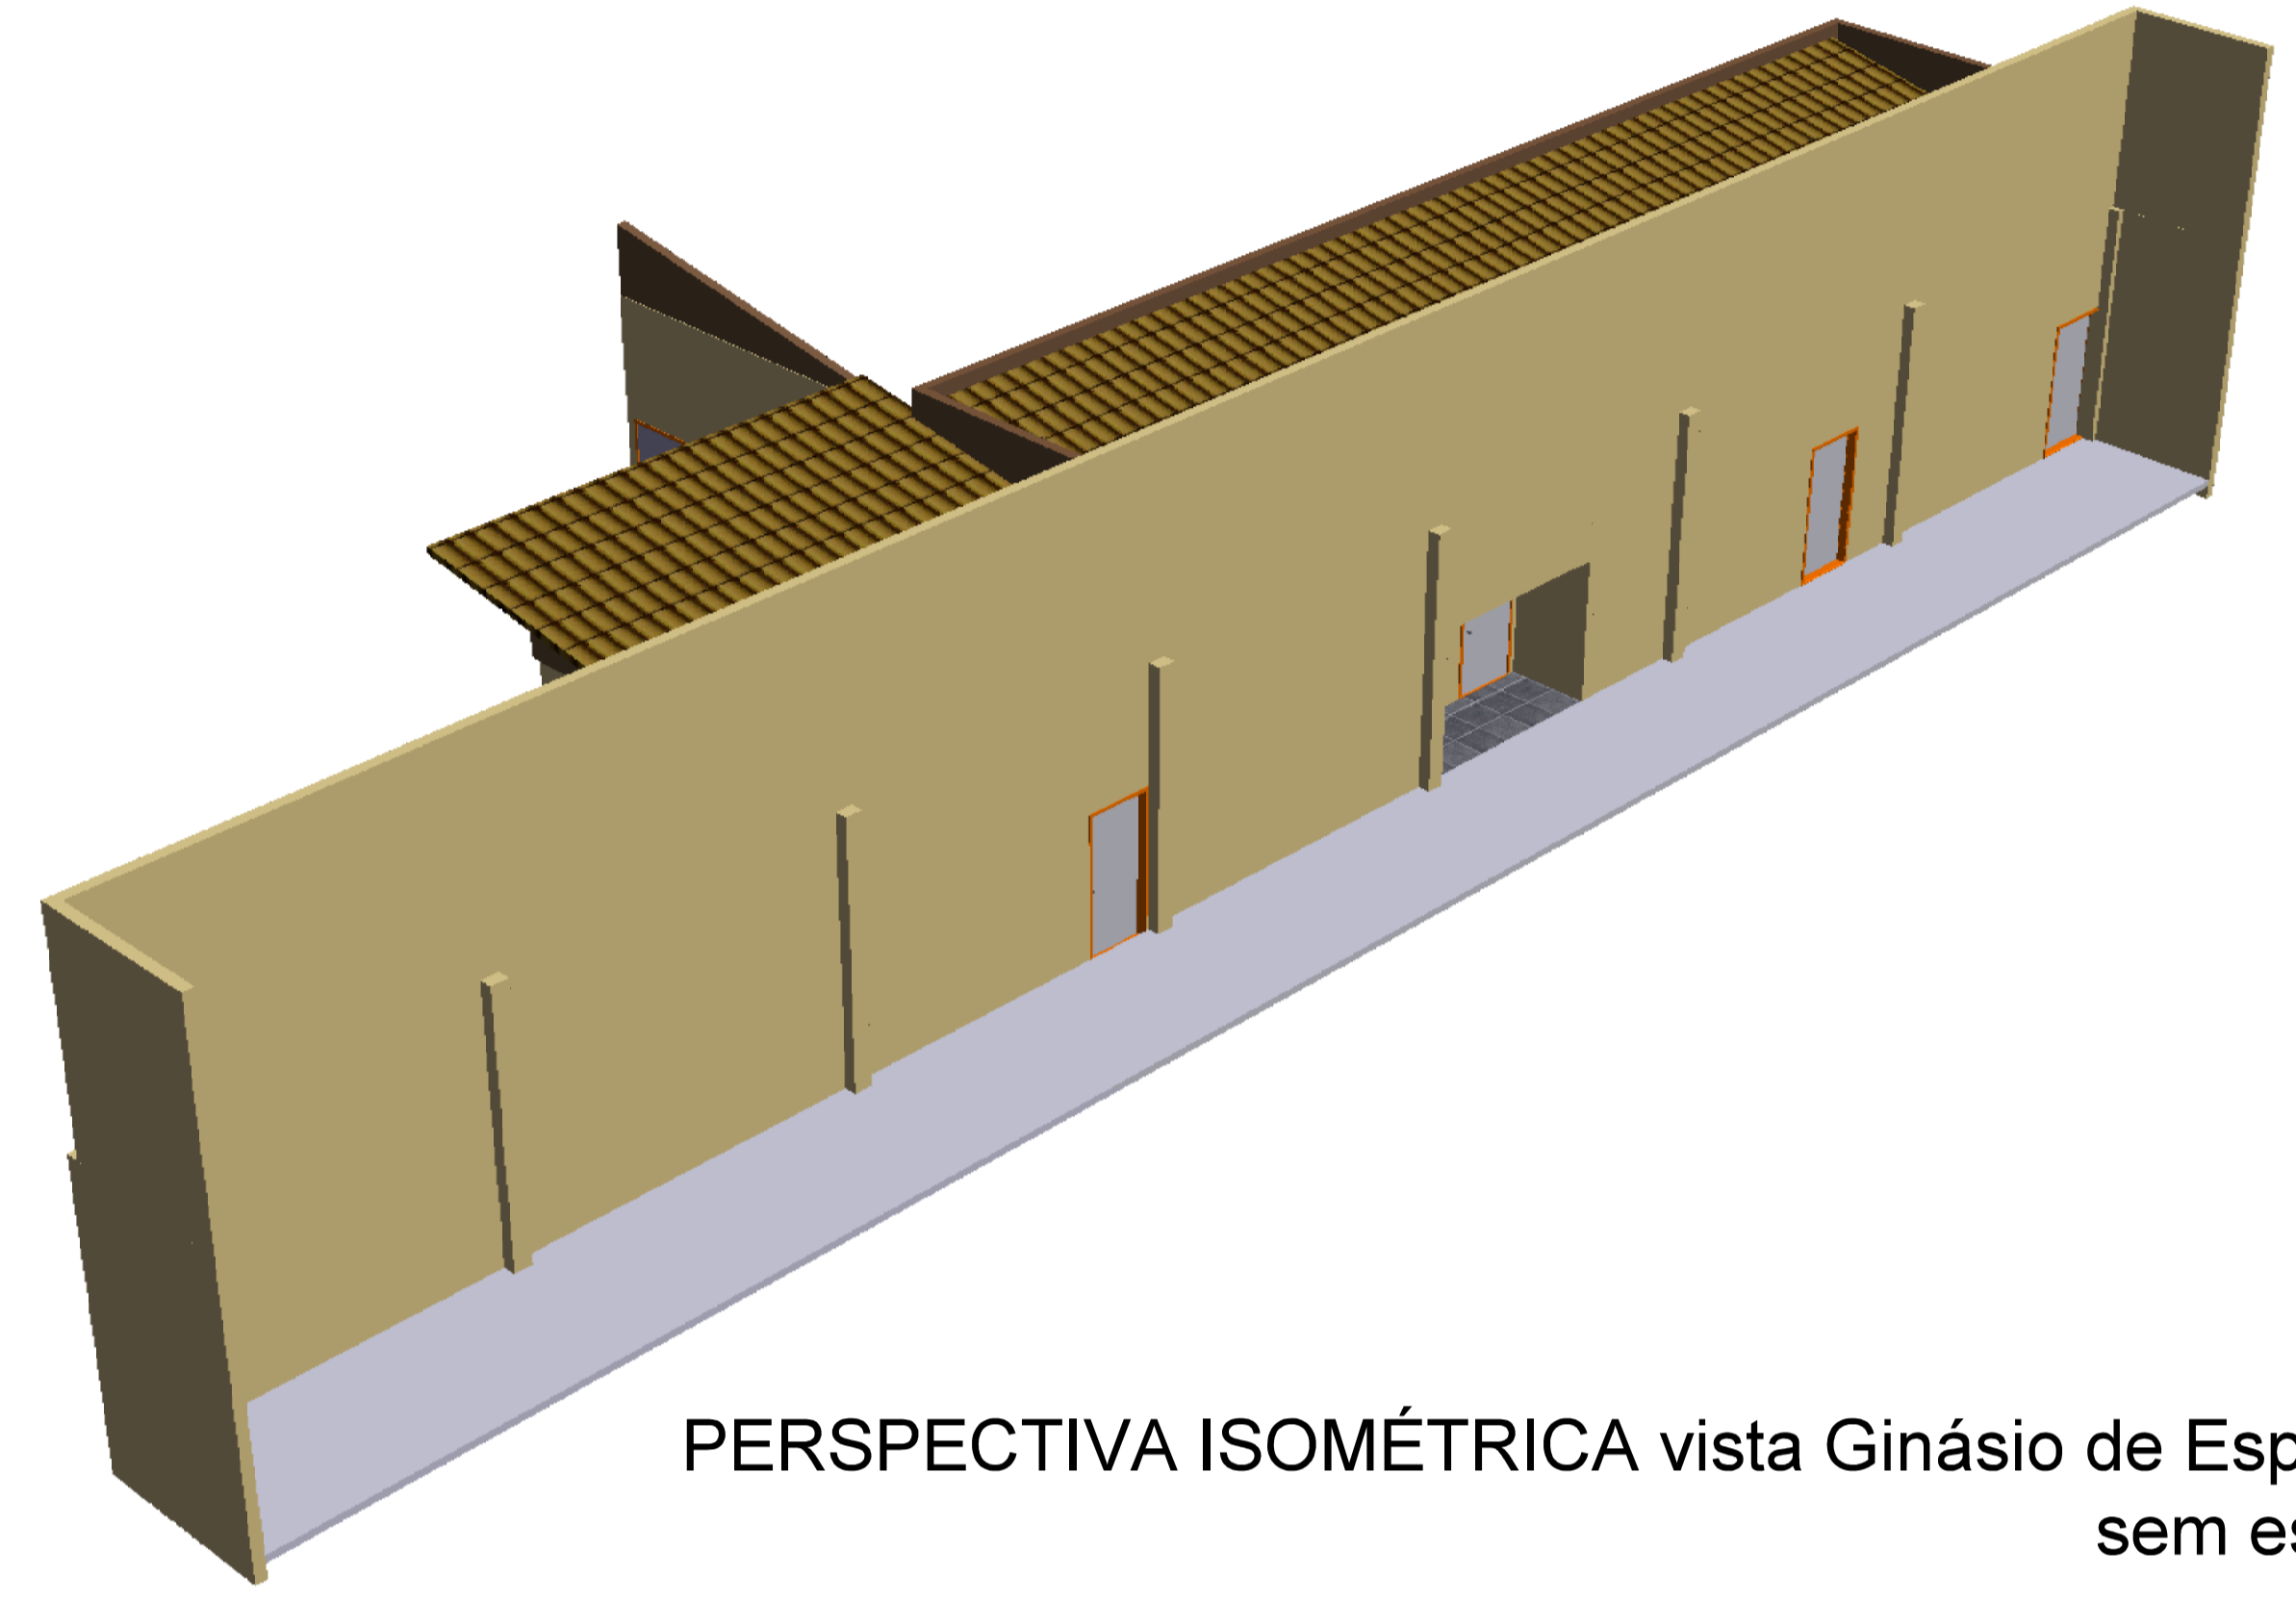

PERSPECTIVA ISOMÉTRICA EXTERNA
sem escala

PERSPECTIVA ISOMÉTRICA vista Ginásio de Esportes
sem escala

PERSPECTIVA ISOMÉTRICA vista ampliação
sem escala

		NOME PROPRIETÁRIOS (AS):	
		MUNICÍPIO DE SERRA ALTA SC	
EDIFICAÇÃO:		AMPLIAÇÃO GINÁSIO ESPORTES NOVO HORIZONTE - BWC E D. MAT. ESPORTIVOS	
ENGENHEIRO OBRAS:		LINHA NOVO HORIZONTE	
RESPONSÁVEL TÉCNICO:		Engenheiro Civil Me. LOIVO BERTOLDI	
CREA/SC 46.997-2			
DESCRIÇÃO:	ÁREA:	DATA:	
- Vistas Isométricas	67,96 m ²	10/04/2019	
PROJETO / PRANCHA Nº:		SERRA ALTA - SC	
rhorizonte		(049) 3364-0092	
PROJETO ARQUITETÔNICO		03/04	