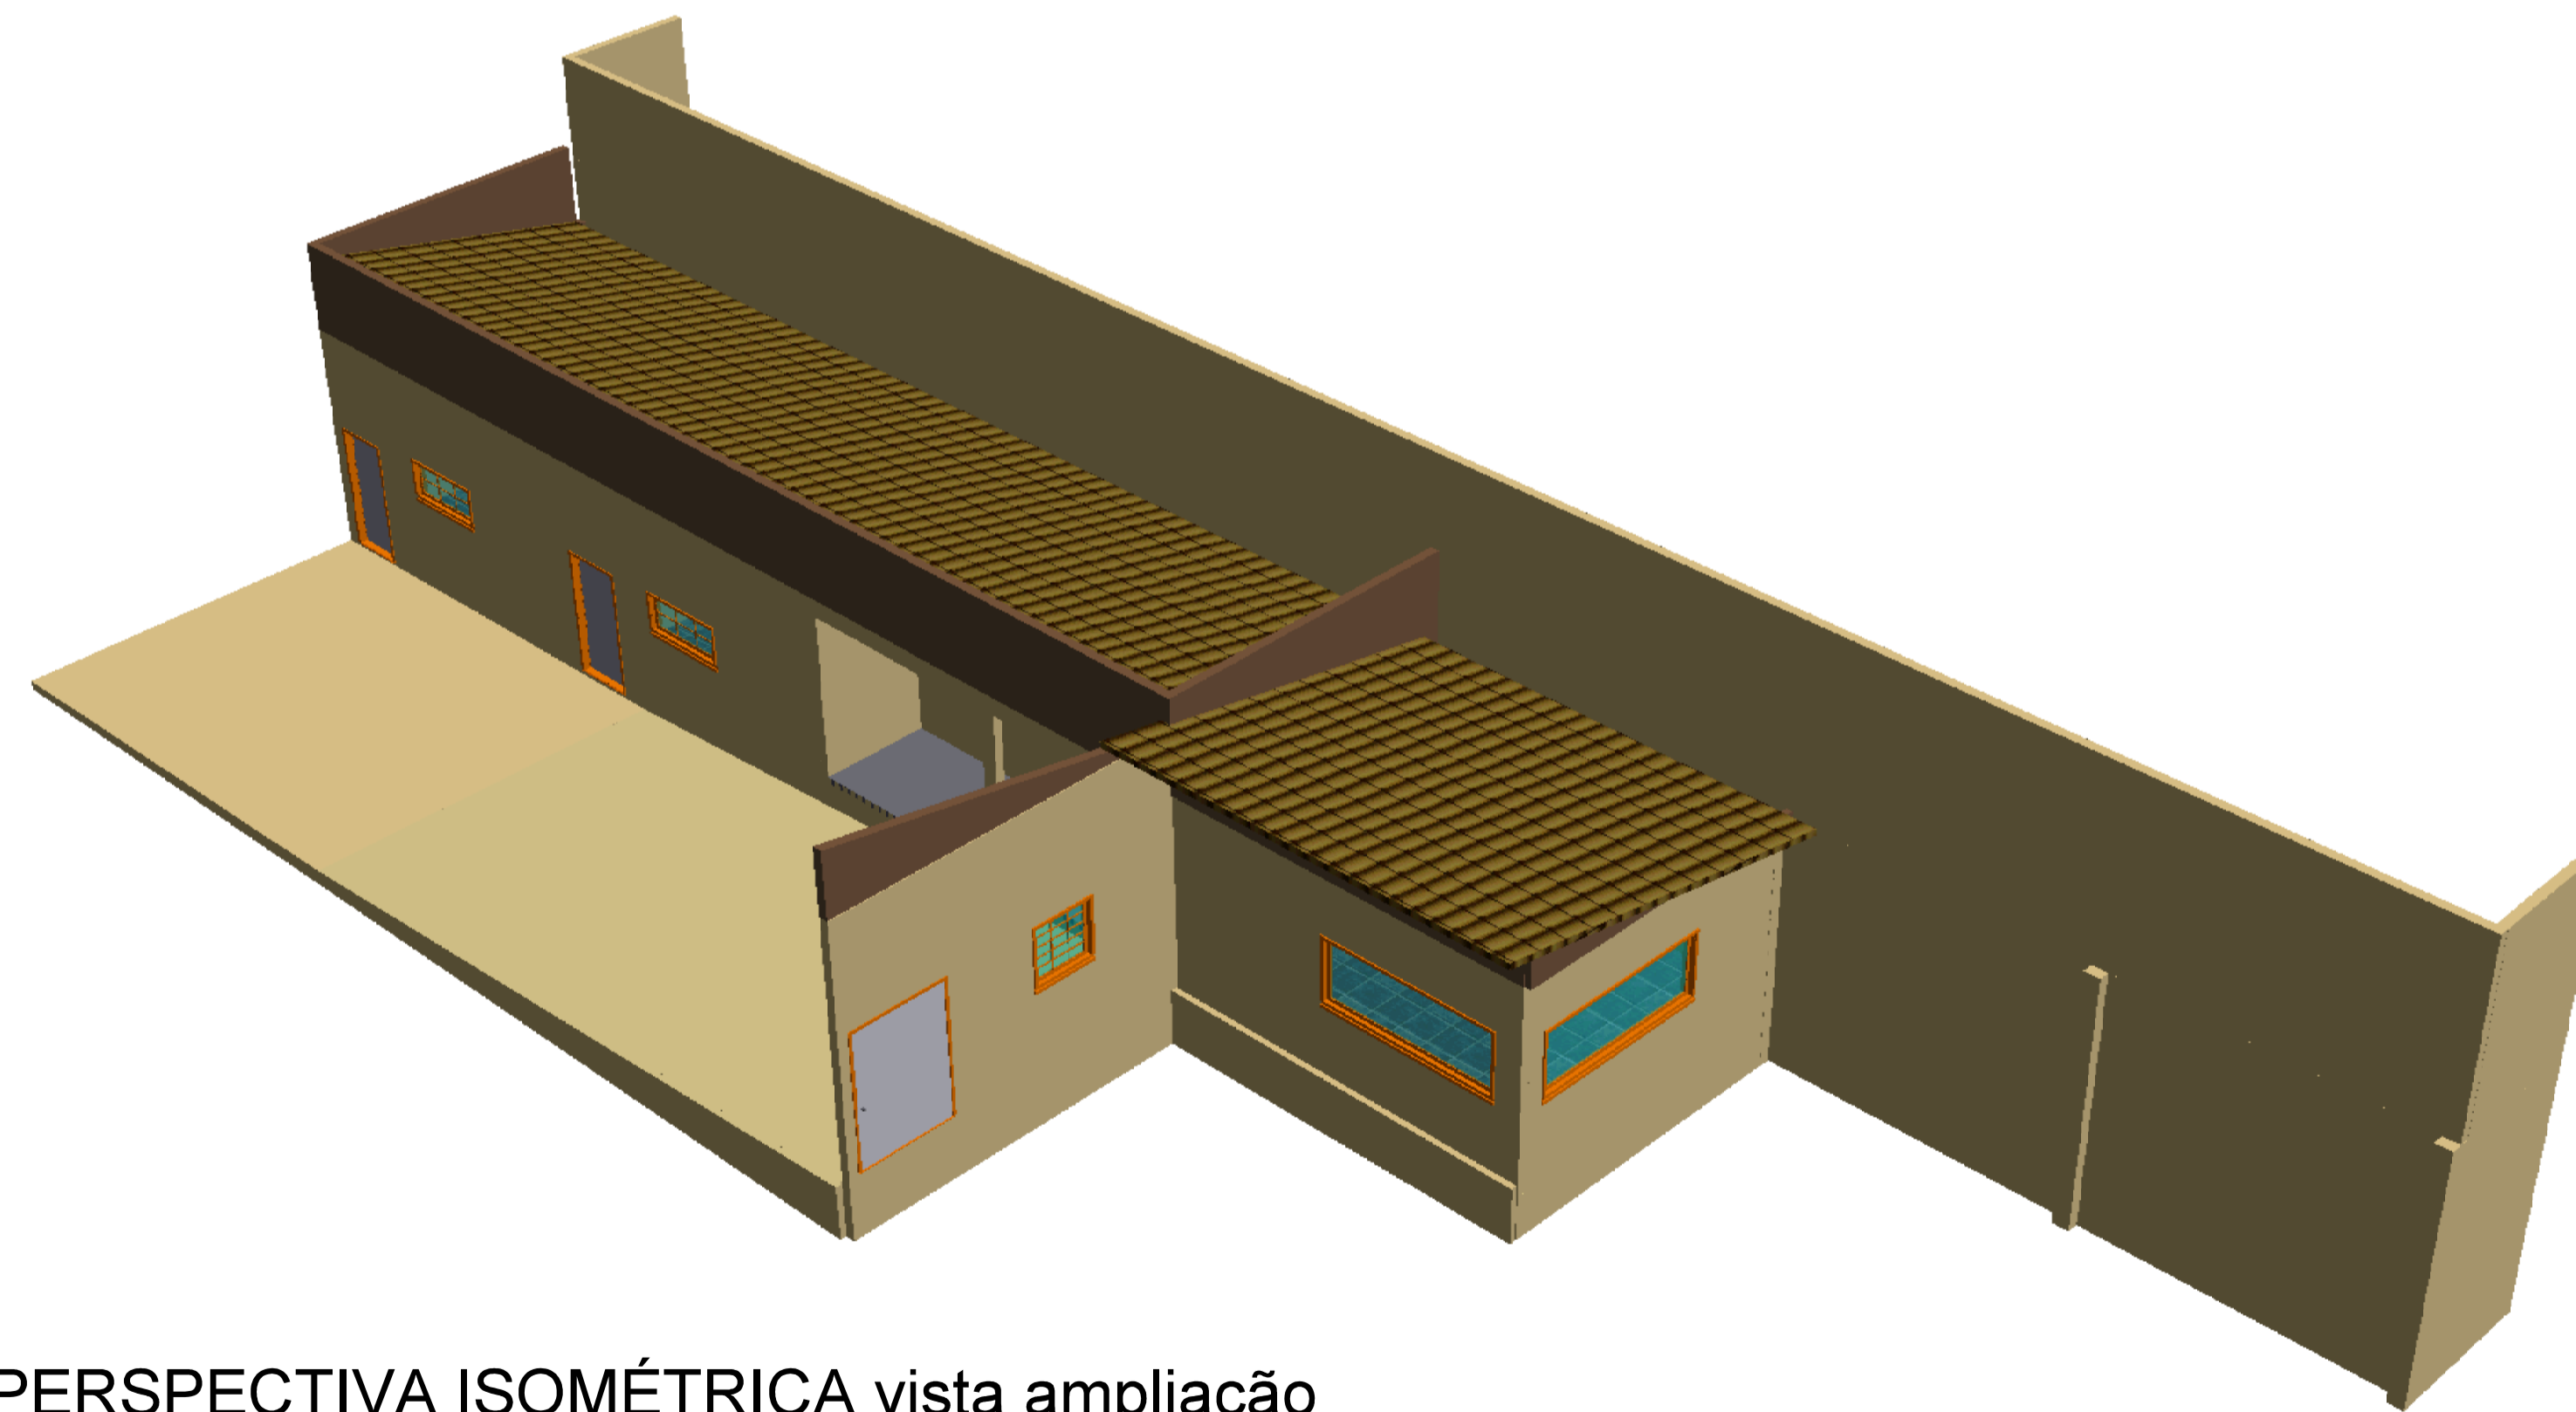

PERSPECTIVA ISOMÉTRICA EXTERNA
sem escala

PERSPECTIVA ISOMÉTRICA vista Ginásio de Esportes
sem escala

PERSPECTIVA ISOMÉTRICA vista ampliação
sem escala

		NOME PROPRIETÁRIOS (AS):	
		MUNICÍPIO DE SERRA ALTA SC	
EDIFICAÇÃO:		AMPLIAÇÃO GINÁSIO ESPORTES NOVO HORIZONTE - BWC E D. MAT. ESPORTIVOS	
ENGENHEIRO OBRAS:		LINHA NOVO HORIZONTE	
RESPONSÁVEL TÉCNICO:		Engenheiro Civil Me. LOIVO BERTOLDI	
CREA/SC 46.997-2			
DESCRIÇÃO:	ÁREA:	DATA:	
- Vistas Isométricas	67,96 m ²	10/04/2019	
PROJETO / PRANCHA Nº:		SERRA ALTA - SC	
rhorizonte		(049) 3364-0092	
PROJETO ARQUITETÔNICO		03/04	